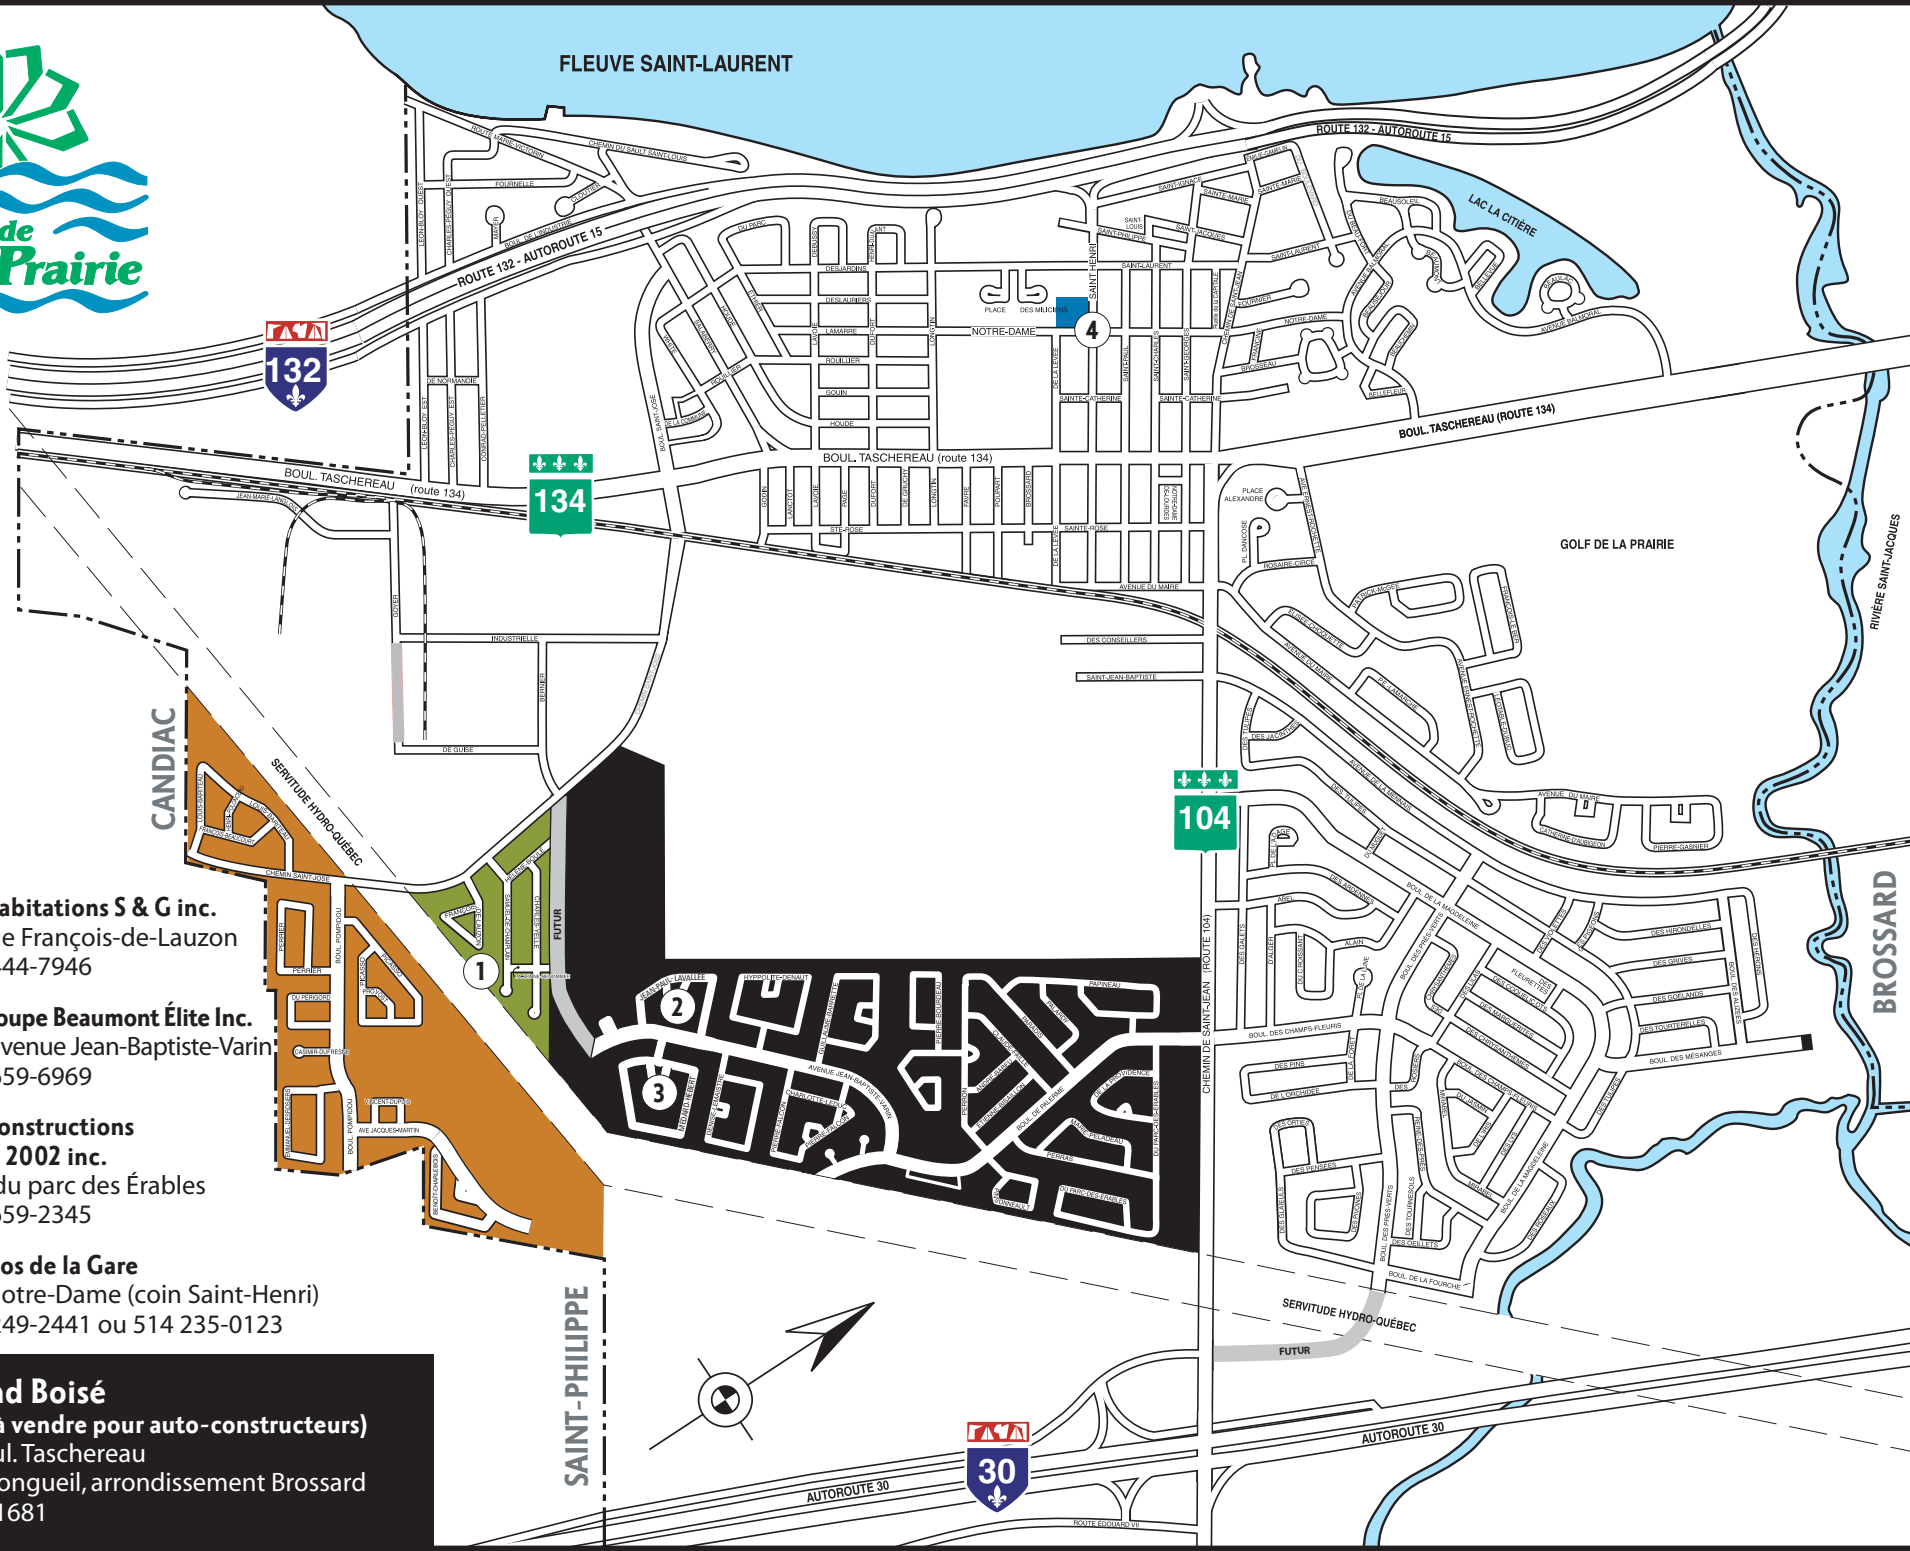

FLEUVE SAINT-LAURENT

- 1 **Les Habitations S & G inc.**  
10, rue François-de-Lauzon  
450 444-7946
- 2 **Le Groupe Beaumont Élite Inc.**  
190, avenue Jean-Baptiste-Varin  
450 659-6969
- 3 **Les Constructions J.E.D. 2002 inc.**  
315, du parc des Érables  
450 659-2345
- 4 **Condos de la Gare**  
rue Notre-Dame (coin Saint-Henri)  
514 249-2441 ou 514 235-0123

**Le Grand Boisé**  
(terrains à vendre pour auto-constructeurs)  
6680, boul. Taschereau  
Ville de Longueuil, arrondissement Brossard  
450 671-1681